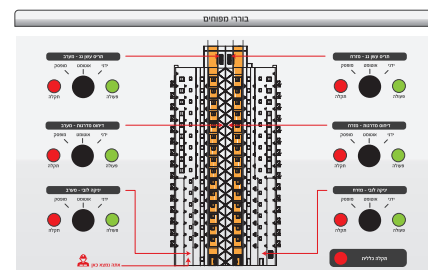

מרכז השליטה לכבאים - תוכנן בהתאמה להוראות נציב הכבאות 550 ו-536 (מערכות בטיחות אש - אינטגרציה), לנספח 11 וא לחוק תכנון ובנייה ולתקן ישראלי 1220.

מרכז השליטה לכבאים - מיועד להתקנה שקועה או חיצונית בכניסה למבנה או בכל מקום שיקבע על ידי שירותי הכבאות. מותקן במארז מתכת מוגן מים IP-65 עם דופן כפולה (דלת פנימית) ודלת חיצונית שקופה (ניתן לעצב על פי דרישת הלקוח).

יחידות מודולריות

מפסק הדממת גנרטור

מפסק ניתוק חשמל או UPS - ניתן להזמין בכל כיתוב.

סט נוריות חיווי מצב גנראטור

בורר פיקוד מפוחים וחיווי מצב.

מפה סינופטית
בגודל A4 או A3 להתאמה לגודל, סוג המבנה וכמות המפוחים.

הכנות לפנל משנה גילוי אש, למערכת טלפון כבאים ומחסה נכים, לעמדת כריזת חרום (מיקרופון). ניתן להכין הכנה הכוללת הדפסת כותרת חיתוך מבנה וחיווט בהתאם לדרישת הלקוח על פי גודל וסוג המערכת.

* מרכז שליטה לכבאים משולב במערכת שליטה בעשן מחייב שימוש בארונות החל מגודל 80x125x30.