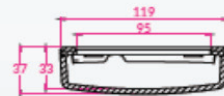

השקט שלך,
האחריות
שלנו!

Smart + cages

מגן רשת לציוד גילוי אש וביטחון, המיועד להגנה בפניי מגע יד ו/או חבלה לגלאי עשן, צופרי אש וכו'.
ניתן להתקנה פנימית או חיצונית, קל וידידותי להתקנה ועמיד לאורך זמן.

Dimensions (mm)

Flush Mount Top View

Top View (18mm Spacer)

Top View (22mm Spacer)

Top View (50mm Spacer)

Flush Mount Side View

Surface Mount Side View (32mm Spacer)