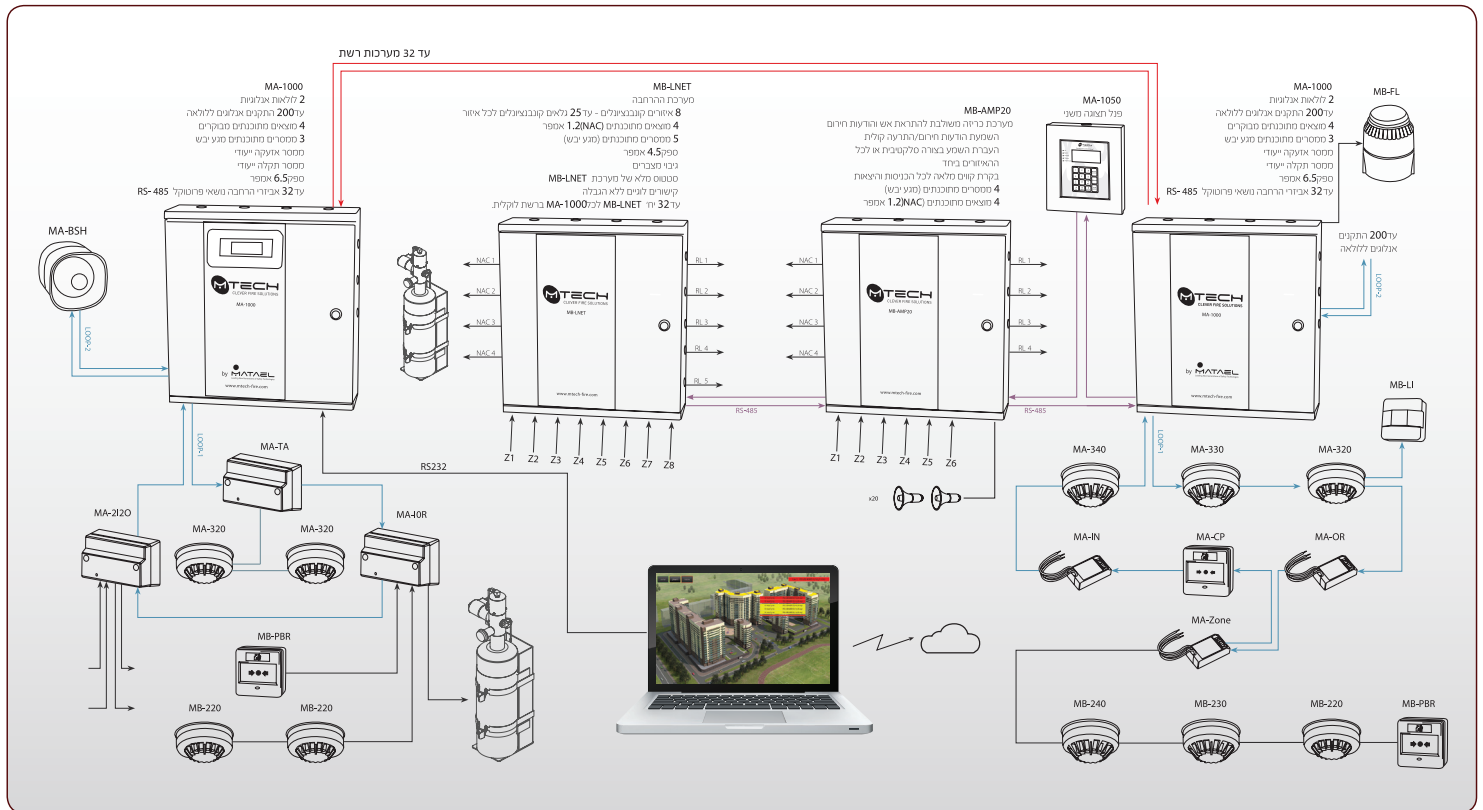

מערכת גילוי אש פתוחה משולבת היברדית

מערכת גילוי אש משולבת – מסדרת MA-1000

ה- MA-1000 הינה מערכת גילוי אש אנלוגית כחול לבן, המותאמת לעבודה עם פרוטוקולים מהמובילים בשוק גילוי האש העולמי.

עיצובה הגמיש והנדסת האנוש הנוחה לתפעול הופכים את ה- MA לאחת המערכות האנלוגיות הגמישות, החזקות ובעלת יחס עלות תועלת מהגבוהים בשוק.

ל- MA זמן תגובה מהיר ואפשריות התממשקות רבות ע"מ לתמוך במגוון רחב של יישומים, מסחריים ותעשייתיים כאחד.

ה- MA מציעה מגוון פונקציות מתקדמות לתמיכה בתכנות מורכב של כל תרחישי האינטגרציה הקיימים ומותאמת לשימוש יעיל בתעשיית ההיי-טק, התעשיות הבטחוניות והצבאיות ובמגוון רחב של יישומים במוסדות ציבוריים, קניונים, בתי חולים, שדות תעופה, אונברסיטאות ואחרים.

**השקט שלך,
האחריות
שלנו!**

סכמה טיפוסית של מערכת ה- MA-1000

MA-1000 עובדת בפרוטוקול לאביזרי גילוי אש מתוצרת COOPER, EATON ו-1 APOLLO המאושרים לתקן 1220 על כל חלקיו ותקן UL 864 9TH Edition.

היקף המערכת הגלובלית

- 12,800 - אביזרים כתובתיים (כתובת, גלאים ולחצנים)
- 8,192 - איזורים קונבנציונליים
- 4,224 - מוצאים מתוכנתים 1.2 (NAC) אמפר
- 5,280 - ממסרים מתוכנתים
- 20,480 Watt - הספק להעברת הודעות חירום וכריזה
- 256 - שלוחות טלפון בבאים